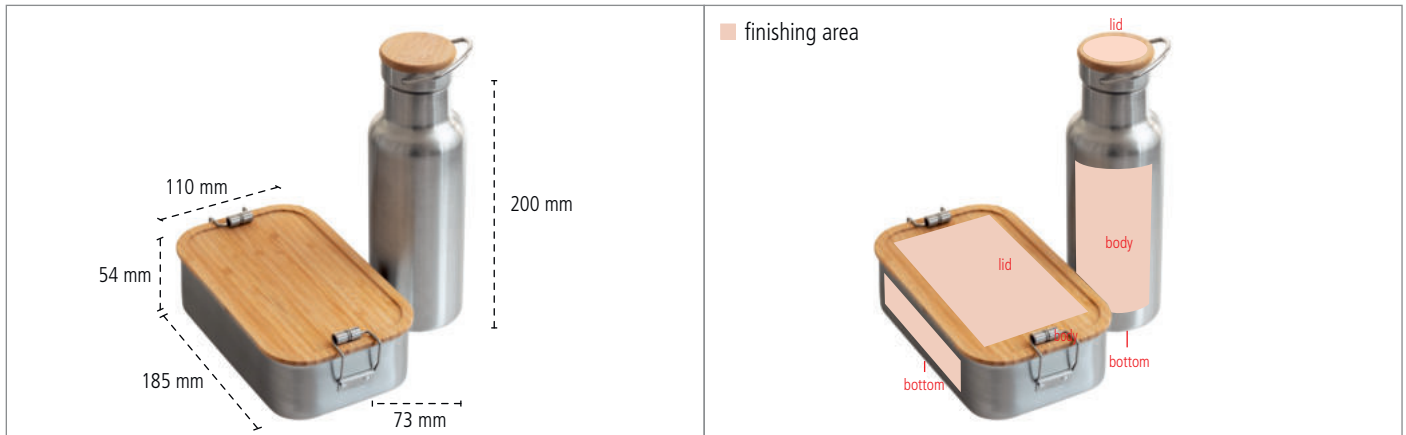

SET II TFL Bambus + LB Click Junglepicknick- Maße

veredelbare Flächen