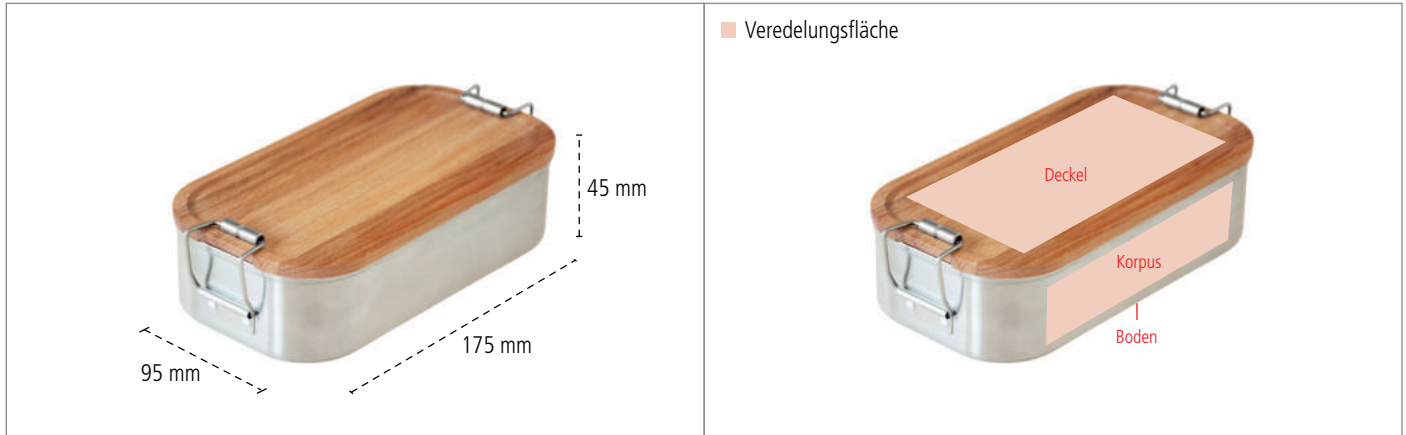

CameleonPack Click Waldsnack [CP BU C6] Datenblatt

CameleonPack Click Waldsnack - Maße

veredelbare Flächen

CameleonPack Click Waldsnack - Detailansichten

CameleonPack Click Waldsnack - Eckdaten

Beschreibung	Praktische und attraktive Lunchbox aus gebürstetem Edelstahl für alle Gelegenheiten. Der hübsche Buchenholzdeckel kann auch als Schneidebrettchen genutzt werden. Komplett lebensmittelecht lackiert und der Korpus ist spülmaschinenfest!									
Artikelnummer	CP BU C6									
Maße	175 mm x 95 mm x 45 mm							Volumen	700 ml	
Verpackungseinheit	30 Stück									
Veredelung *	Aufkleber		Digitaldruck		1C- Druck		Lasergravur		Prägung/ Brandstempel	
Deckel	✘		✘		✘		✔		✘	auf Anfrage
Korpus	✘		✘		✘		✔		✘	
Boden	✘		✘		✘		✘		✘	

Vollflächige Offsetdrucke, extra Sichtfenster, Höhen- und Scharnieranpassungen oder sonstige technische Veränderungen an der Dose können wir im Rahmen einer Sonderproduktion, im Normalfall ab 2.000 Stück, realisieren. Bitte beachten Sie, dass hierzu individuelle Offerten und Lieferzeitspachen getätigt werden müssen.