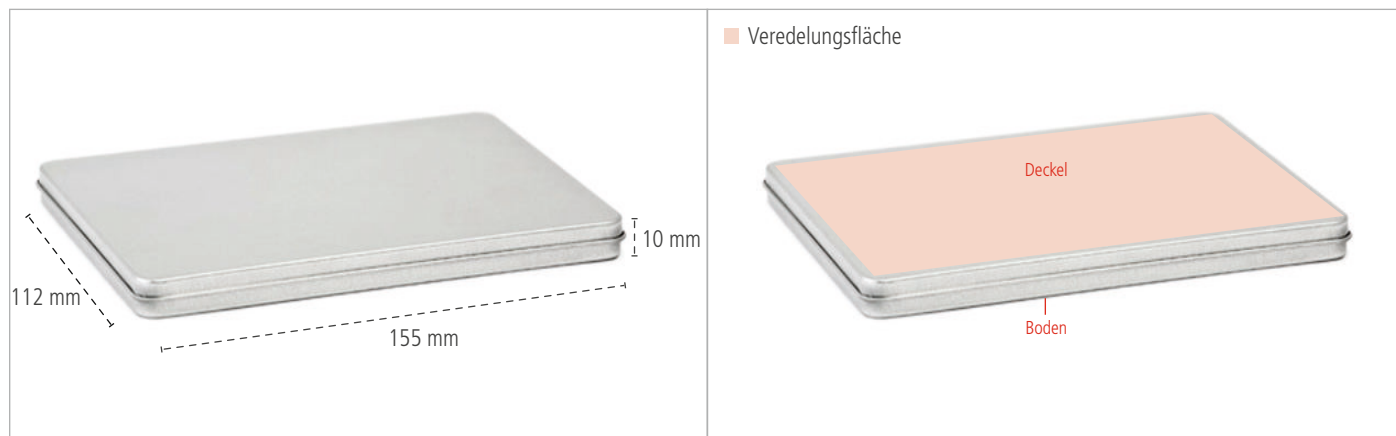

A6 Dose [A6] - Datenblatt

A6 Dose - Maße

veredelbare Flächen

A6 Dose - Detailansichten

A6 Dose - Eckdaten

Beschreibung	DIN A6 Dose in klassischem Silbermatt, Füllhöhe von 10 mm, starke Eckradien - für Drucksachen im Postkartenformat.									
Artikelnummer	A 6									
Maße	155mm x 112mm x 10mm									
Verpackung	100 Stück									
Veredelung *	Aufkleber		Digitaldruck		1C- Druck		Lasergravur		Prägung	
auf dem Deckel	✓		✓		✓		✓		✓	
auf dem Korpus	✗		✗		✗		✗		✗	
auf dem Boden	✓		✓		✓		✓		✓	

✗ für diesen Dosentyp leider nicht verfügbar ✓ für diesen Dosentyp verfügbar

* Die drucktechnische Machbarkeit kann erst nach eingehender Prüfung von Entwurf und Layout beurteilt werden.

Sonderproduktionen

Vollflächige Offsetdrucke, extra Sichtfenster, Höhen -und Scharnieranpassungen oder sonstige technische Veränderungen an der Dose können wir im Rahmen einer Sonderproduktion, im Normalfall ab 2.000 Stück, realisieren. Bitte beachten Sie, dass hierzu individuelle Offerten und Lieferzeitabsprechen getätigt werden müssen.