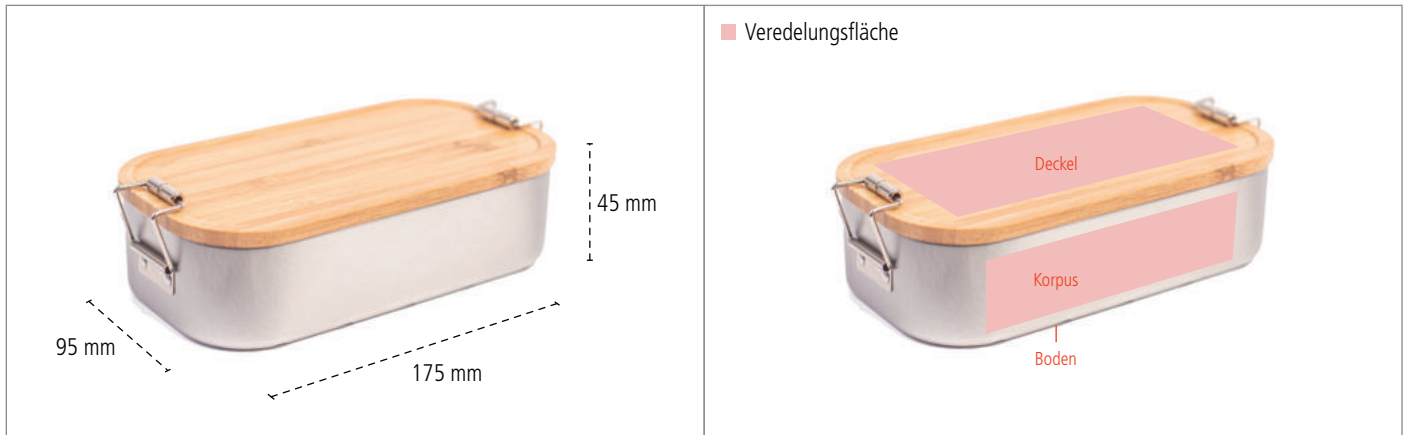

CameleonPack Classic Junglesnack [LB BA 05] Datenblatt

CameleonPack Classic Junglesnack - Maße

veredelbare Flächen

CameleonPack Classic Junglesnack - Detailansichten

CameleonPack Classic Junglesnack - Eckdaten

Beschreibung	Praktische und attraktive Lunchbox für alle Gelegenheiten. Der hübsche Bambusdeckel kann auch als Schneidebrettchen genutzt werden. Silber glänzend, stabiler Halt des Deckels, lebensmittelecht lackiert!								
Artikelnummer	LB BA 05								
Maße	175 mm x 95 mm x 45 mm						Volumen	750 ml	
Verpackungseinheit	30 Stück								
Veredelung *	Aufkleber	Digitaldruck	1C- Druck	Lasergravur	Prägung/ Brandstempel				
Deckel	✗	✗	✗	✓	✗	auf Anfrage			
Korpus	✗	✗	✗	✓	✗				
Boden	✗	✗	✗	✗	✗				