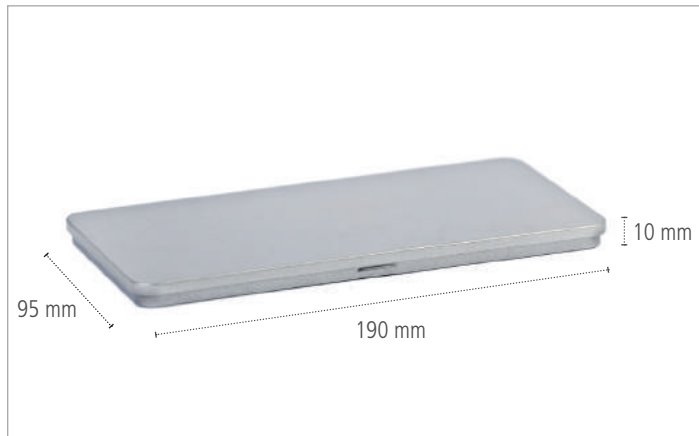

Schokoladendose [CO 005] - Datenblatt

Schokoladendose - Maße

veredelbare Flächen

Veredelungsfläche, Maße der Flächen bitte der Matrix unterhalb entnehmen

Schokoladendose - Detailansichten

Schokoladendose - Eckdaten

Beschreibung	Flache, mit Scharnieren versehene Dose, zusätzlich Wachspapier. Attraktive Umverpackung oder Schokoladendose mit lebensmittelechter Schutzlackierung.									
Artikelnummer	CO 005									
Maße	190mm x 95mm x 10mm									
Verpackung	80 Stück									
Veredelung *	Aufkleber		Digitaldruck		1C - Druck		Lasergravur		Prägung	
auf dem Deckel	✓		✓		✓		✓		✓	
auf dem Korpus	✗		✗		✗		✗		✗	
auf dem Boden	✓		✓		✓		✓		✓	