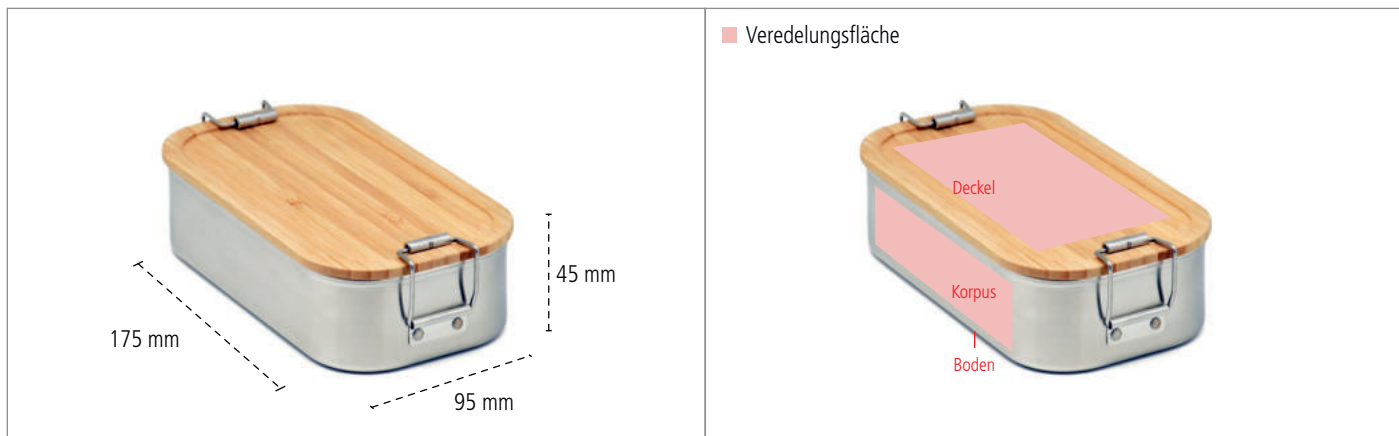

# CameleonPack Click Junglesnack [CP BA C5] Datenblatt

## CameleonPack Click Junglesnack - Maße

## veredelbare Flächen

## CameleonPack Click Junglesnack - Eckdaten

<b>Beschreibung</b>	Praktische und attraktive Lunchbox aus gebürstetem Edelstahl für alle Gelegenheiten. Der hübsche Bambusdeckel kann auch als Schneidebrettchen genutzt werden. Komplett lebensmittelecht lackiert und der Korpus ist spülmaschinenfest!								
<b>Artikelnummer</b>	CP BA C5								
<b>Maße</b>	175 mm x 95 mm x 45 mm						<b>Volumen</b>	750 ml	
<b>Verpackungseinheit</b>	30 Stück								
<b>Veredelung *</b>	<b>Aufkleber</b>	<b>Digitaldruck</b>	<b>1C- Druck</b>	<b>Lasergravur</b>	<b>Prägung/ Brandstempel</b>				
Deckel	✘	✘	✘	✔	✘	auf Anfrage			
Korpus	✘	✘	✘	✔	✘				
Boden	✘	✘	✘	✘	✘				